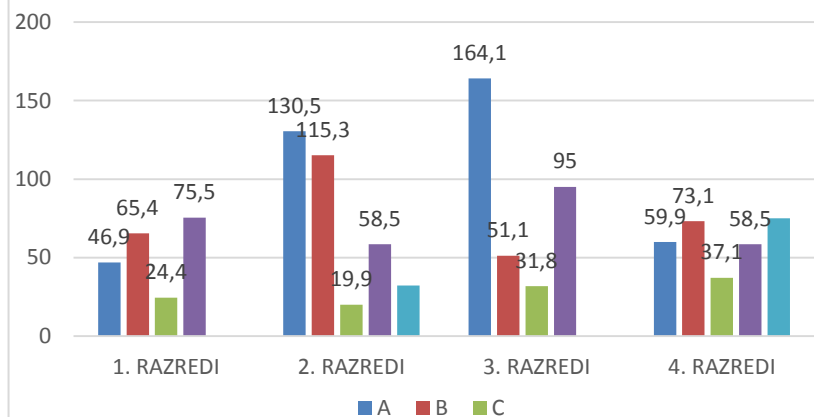

Niži razredi

Viši razredi

Rezultati akcije sakupljanja starog papira

	A	B	C	D	E
1. RAZREDI	46,9	65,4	24,4	75,5	
2. RAZREDI	130,5	115,3	19,9	58,5	32,2
3. RAZREDI	164,1	51,1	31,8	95	
4. RAZREDI	59,9	73,1	37,1	58,5	75
	A	B	C	D	E
5. RAZREDI	49,7	162,7	225,7	28,1	
6. RAZREDI	122,1	49,7	67,1	0,7	0
7. RAZREDI	60,9	29,2	10,5	46,3	
8. RAZREDI	1,2	44,2	215,4	0,1	

	A	B	C	D	E
1. RAZREDI	46,9	65,4	24,4	75,5	
2. RAZREDI	130,5	115,3	19,9	58,5	32,2
3. RAZREDI	164,1	51,1	31,8	95	
4. RAZREDI	59,9	73,1	37,1	58,5	75
	A	B	C	D	E
5. RAZREDI	49,7	162,7	225,7	28,1	
6. RAZREDI	122,1	49,7	67,1	0,7	0
7. RAZREDI	60,9	29,2	10,5	46,3	
8. RAZREDI	1,2	44,2	215,4	0,1	

Ukupno niži razr.: 1214,2

Ukupno viši razr.: 1113,6

Sveukupno [kg]: 2327,8