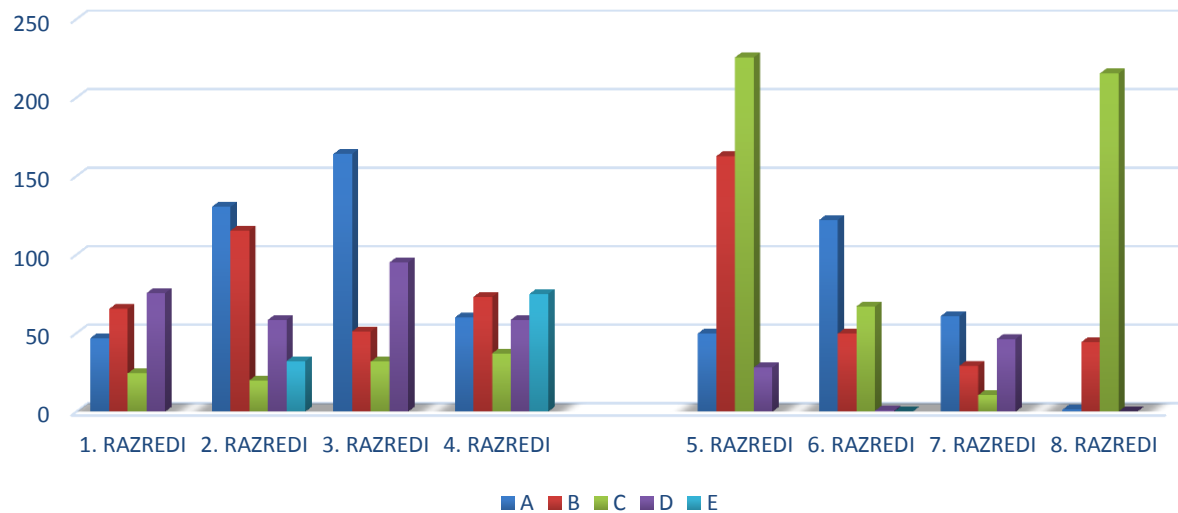

Niži razredi

Viši razredi

Rezultati akcije sakupljanja starog papira

	A	B	C	D	E
1. RAZREDI	46,9	65,4	24,4	75,5	
2. RAZREDI	130,5	115,3	19,9	58,5	32,2
3. RAZREDI	164,1	51,1	31,8	95	
4. RAZREDI	59,9	73,1	37,1	58,5	75
	A	B	C	D	E
5. RAZREDI	49,7	162,7	225,7	28,1	
6. RAZREDI	122,1	49,7	67,1	0,7	0
7. RAZREDI	60,9	29,2	10,5	46,3	
8. RAZREDI	1,2	44,2	215,4	0,1	

	A	B	C	D	E
1. RAZREDI	46,9	65,4	24,4	75,5	
2. RAZREDI	130,5	115,3	19,9	58,5	32,2
3. RAZREDI	164,1	51,1	31,8	95	
4. RAZREDI	59,9	73,1	37,1	58,5	75
	A	B	C	D	E
5. RAZREDI	49,7	162,7	225,7	28,1	
6. RAZREDI	122,1	49,7	67,1	0,7	0
7. RAZREDI	60,9	29,2	10,5	46,3	
8. RAZREDI	1,2	44,2	215,4	0,1	