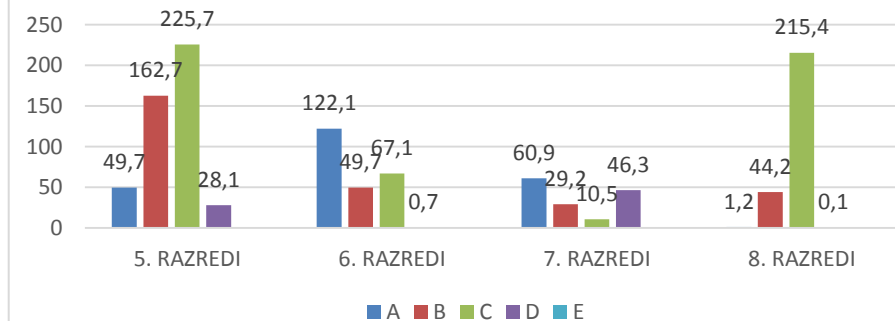

Niži razredi

Viši razredi

Rezultati akcije sakupljanja starog papira

	A	B	C	D	E
1. RAZREDI	46,9	65,4	24,4	75,5	
2. RAZREDI	130,5	115,3	19,9	58,5	32,2
3. RAZREDI	164,1	51,1	31,8	95	
4. RAZREDI	59,9	73,1	37,1	58,5	75
	A	B	C	D	E
5. RAZREDI	49,7	162,7	225,7	28,1	
6. RAZREDI	122,1	49,7	67,1	0,7	0
7. RAZREDI	60,9	29,2	10,5	46,3	
8. RAZREDI	1,2	44,2	215,4	0,1	

	A	B	C	D	E
1. RAZREDI	46,9	65,4	24,4	75,5	
2. RAZREDI	130,5	115,3	19,9	58,5	32,2
3. RAZREDI	164,1	51,1	31,8	95	
4. RAZREDI	59,9	73,1	37,1	58,5	75
	A	B	C	D	E
5. RAZREDI	49,7	162,7	225,7	28,1	
6. RAZREDI	122,1	49,7	67,1	0,7	0
7. RAZREDI	60,9	29,2	10,5	46,3	
8. RAZREDI	1,2	44,2	215,4	0,1	